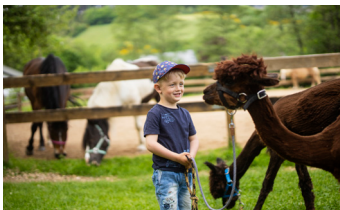

Das Allwetter-Ausflugsziel für Familien in Schmallenberg. Indoor-Spielhalle, Kletterwand, Indoor-Hochseilgarten, Micro-Bowling, Jump-Arena und Außenspielgelände. Die Freizeitwelt Sauerland bietet für die ganze Familie Spaß und Action, bei jedem Wetter.
www.freizeitwelt-sauerland.de

29
JULI

MONTAG

18 | FERIENHOF BELKE-SPORK

17 Uhr - Bauernhoferlebnis

Anmeldung: bis 12 Uhr am Aktionstag | Tel. 02974-6755 | Kosten: keine

30
JULI

DIENSTAG

22 | FERIENHOF VOSS