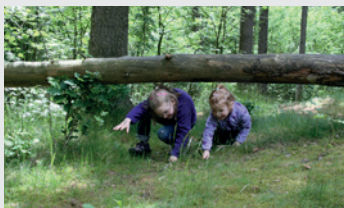

Wild- und Freizeitpark für die ganze Familie

Vielfältige Attraktionen, wie Sommerrodelbahn, Abenteuerspielplätze und mehr. Natur pur bieten die weitläufigen Gehege mit Wölfen, Luchsen, Ottern, Rotwildherden, Bisons, etc.

5 | HOF KÖHNE

16 Uhr - Planwagenfahrt zum Kühe holen und anschließend Melken

Anmeldung: bis zum Vortag | Tel. 02972-48011 | Kosten: keine | Gummistiefel

27
MÄRZ

MITTWOCH

15 | FERIENHOF ZUR HASENKAMMER

15 Uhr - Walderlebnistour | Anmeldung: bis zum Vortag 16.30 Uhr
Tel. 02982-8302 | Kosten: mit Sauerland Card kostenlos, ohne 2 € / Pers.

UNSER AUSFLUGSTIPP - FORT FUN ABENTEUERLAND

Das FORT FUN Abenteuerland gehört zum Sauerland wie die Berge und Seen. Im größten Freizeitpark in Südwestfalen (NRW), bietet der Park den Gästen Fun, Action und Erholung- egal ob Achterbahn, Wildwasserbahn, Sommerrodelbahn, Drachenflieger, Riesenrad, Indoor-Spielplatz oder das Showprogramm - für jeden ist etwas dabei. Diese Saison neu: Yakaris Welt!
www.fortfun.de