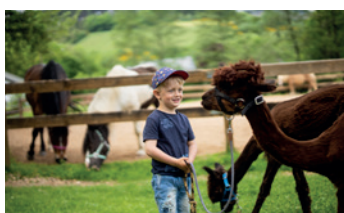

22 | FERIENHOF VOSS

9.30 Uhr - Kindgerechte Alpakatour | Anmeldung: bis 2 Tage vorher
Tel. 0170-5873979 per WhatsApp oder SMS | Kosten: 22 € pro Familie (pro Familie ein Alpaka)

5 | HOF KÖHNE

16 Uhr - Planwagenfahrt zum Kühe holen und anschließend Melken

Anmeldung: bis zum Vortag | Tel. 02972-48011 | Kosten: keine | Gummistiefel

27
MÄRZ

MITTWOCH