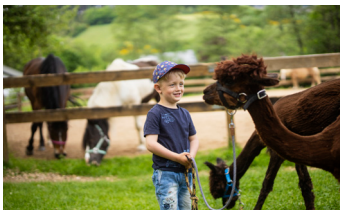

### Das perfekte Ziel für deinen Familienausflug!

Ein Spaziergang über den Baumwipfeln, eine Rutschpartie in grüner Landschaft und traumhaftes Bergpanorama: Die Winterberger Kappe ist kein Berg wie jeder andere und alles andere als ein normaler Freizeitpark! Ein Berg voller Spiel, Spaß und Sport für einen erlebnisreichen Tag.

## 8 | CONZEN HOF AM HENNESEE

15 Uhr - Rund um die Honigbiene | Anmeldung: bis 2 Tage vorher  
Tel. 0151-46677183 | Kosten: 15 € pro Familie (inkl. einem Glas Honig)

## 28 | BERGHOF STEIMEL

16 Uhr - Kuh - Schwein - Huhn  
Anmeldung: bis zum Vortag | Tel. 02971-87118 | Kleidung: Gummistiefel!

16  
JULI

DIENSTAG

### Der Wildpark für die ganze Familie

Anstatt eines Nashorns oder eines Elefanten wirst du im WILDWALD heimische Wildarten entdecken. Nicht in kleinen Gehegen, sondern in ihrem natürlichen Lebensraum. Sie leben hier wie in freier Wildbahn – mit all ihren spannenden Verhaltensweisen.