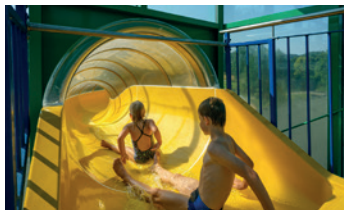

## UNSER AUSFLUGSTIPP - ESSELBAD ESLOHE

Tauchen Sie ein in das Erlebnisbad mit Kinderbecken, Rutsche und großem Schwimmbecken. Zusätzliche Entspannung bieten Whirlpool und Dampfbad mit einladenden Ruhezeiten.

## UNSER AUSFLUGSTIPP - FREIZEITWELT SAUERLAND

Das Allwetter-Ausflugsziel für Familien in Schmallenberg. Indoor-Spielhalle, Kletterwand, Indoor-Hochseilgarten, Micro-Bowling, Jump-Arena und Außenspielgelände. Die Freizeitwelt Sauerland bietet für die ganze Familie Spaß und Action, bei jedem Wetter.