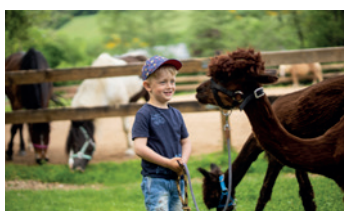

## 7 | HEINEMANN'S HOF

16 Uhr - Heute bin ich Reiter

Für Kinder von 5-10 Jahren

Anmeldung: bis zum Vortag | Tel. 02723-8308 | Kosten: 5 € pro Kind

14  
MÄRZ

DIENSTAG

## 21 | GUT FRIELINGHAUSEN

15 Uhr - Dem Reh und Wildschwein auf der Spur

Anmeldung: bis zum Vortag | Tel. 0291-56171 | Kosten: 4 €/Erw., 3 €/Kind

15  
MÄRZ

MITTWOCH

## UNSER AUSFLUGSTIPP - ESSELBAD ESLOHE

Tauchen Sie ein in das Erlebnisbad mit Kinderbecken, Rutsche und großem Schwimmbecken. Zusätzliche Entspannung bieten Whirlpool und Dampfbad mit einladenden Ruhezeiten.