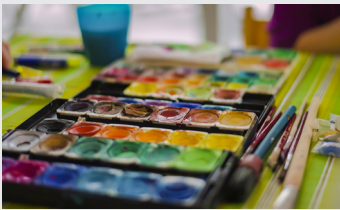

15 | FERIENHOF ZUR HASENKAMMER

15 Uhr - Walderlebnistour | Anmeldung: bis zum Vortag 16.30 Uhr
Tel. 02982-8302 | Kosten: mit Sauerland-Card kostenlos, ohne 2 €/Pers.

20 | HOF HEITE

10 Uhr - Basteln am Vormittag

Anmeldung: bis zum Vortag | Tel. 02971-86447 Kosten: 1-3 € / je nach Materialverbrauch

09
MAI

DONNERSTAG